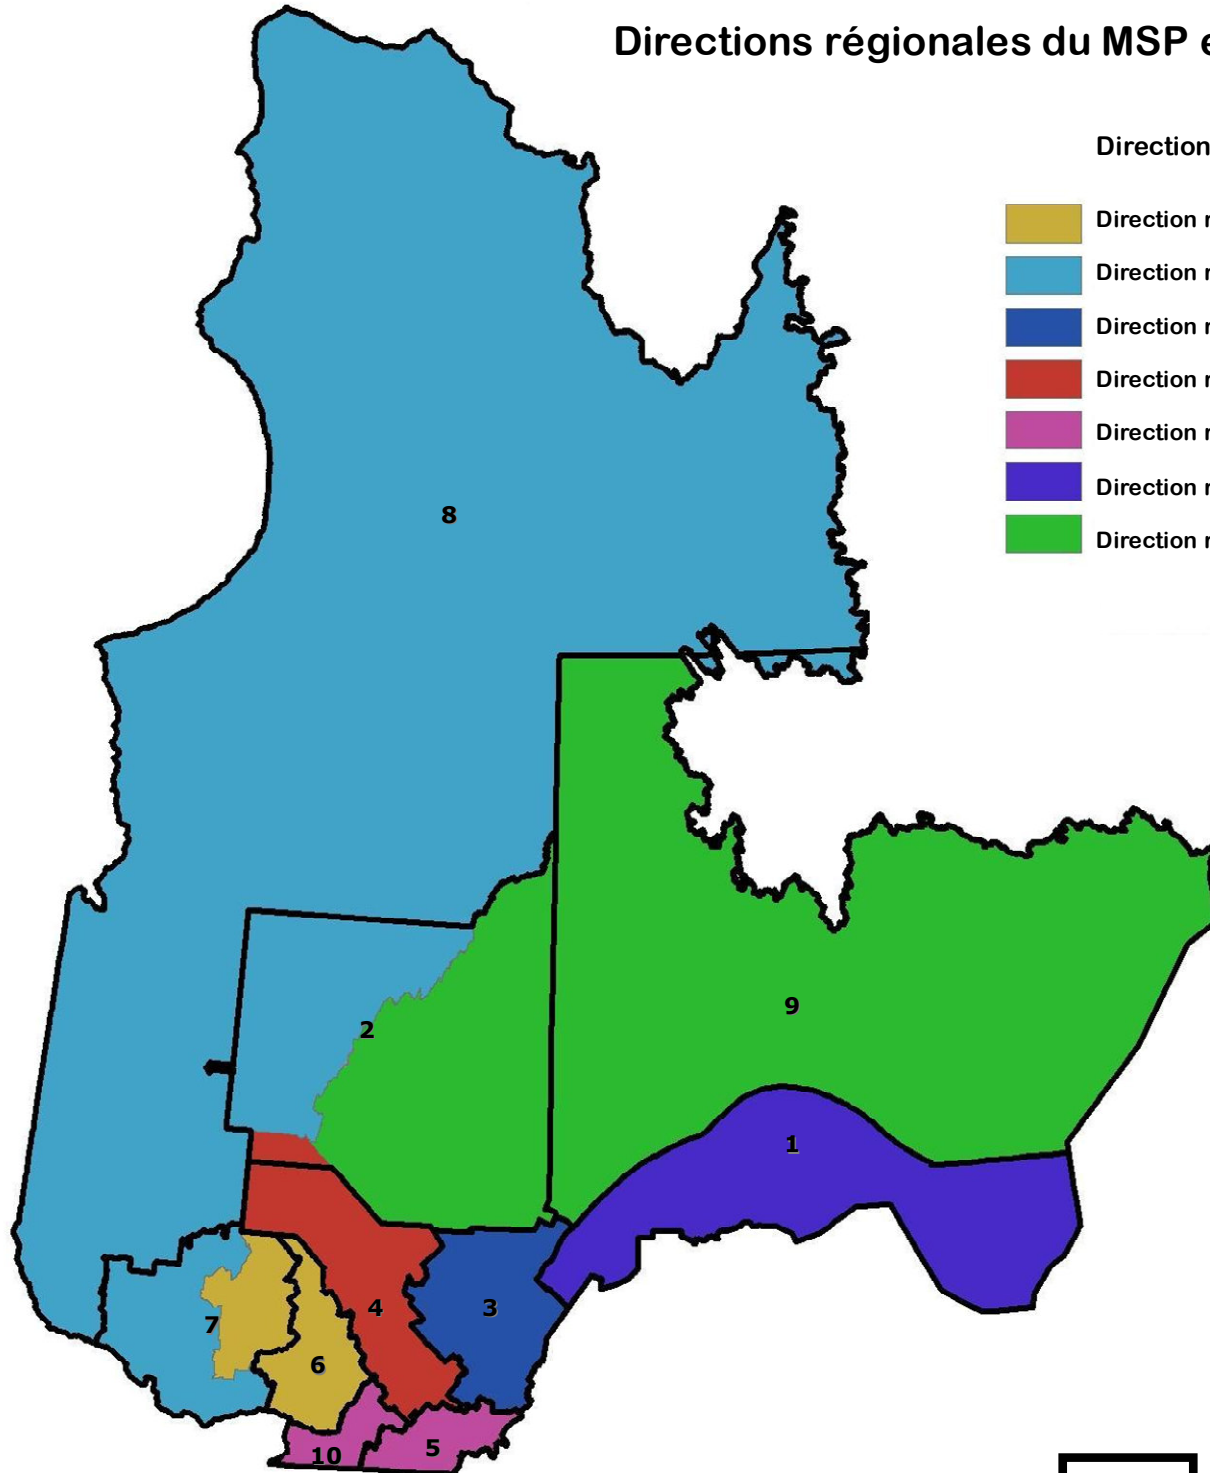

Directions régionales du MSP et Districts de la SQ

Directions régionales du Ministère de la sécurité publique

-  Direction régionale de Montréal, Laval, Lanaudière et des Laurentides
-  Direction régionale de l'Outaouais, Abitibi-Témiscamingue et Nord-du-Québec
-  Direction régionale de la Capitale-Nationale, de Chaudière-Appalaches et du Nunavik
-  Direction régionale de la Mauricie, et du Centre-du-Québec
-  Direction régionale de la Montérégie, et de l'Estrie
-  Direction régionale du Bas-ST-Laurent, de la Gaspésie et des Îles-de-la-Madeleine
-  Direction régionale du Saguenay-Lac-Saint-Jean, et de la Côte-Nord

Districts de la Sûreté du Québec

- District 01 : Bas-St-Laurent – Gaspésie – Îles-de-la-Madeleine
- District 02 : Saguenay - Lac-St-Jean
- District 03 : Capitale-Nationale – Chaudière-Appalaches
- District 04 : Mauricie – Centre-du-Québec
- District 05 : Estrie
- District 06 : Montréal – Laval – Laurentides - Lanaudière
- District 07 : Outaouais
- District 08 : Abitibi – Témiscamingue – Nord-du-Québec
- District 09 : Côte-Nord
- District 10 : Montérégie

Limites des districts de la Sûreté du Québec